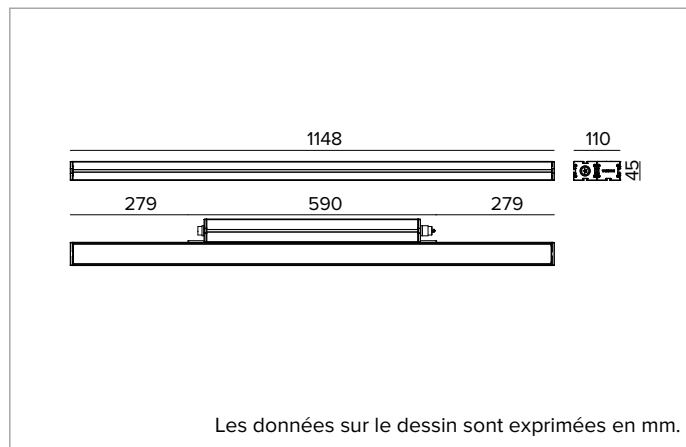

## E0554GSL822ELFW | JEDI NOVA 55 Projecteur Side Box

### Projecteur LED linéaire orientable

		2200K	H(m)	D(m)	E <sub>max</sub> (lx)	
		Ra80		11°		
		Fixture Power	70W	1	0.19	82077
		Source Flux	7892lm	2	0.39	20519
		Fixture Flux	4744lm	3	0.58	9120
		Efficacy	68lm/W	4	0.78	5130
TS2142	I <sub>max</sub> =10400cd/klm	I <sub>max</sub>	82077cd	5	0.97	3283